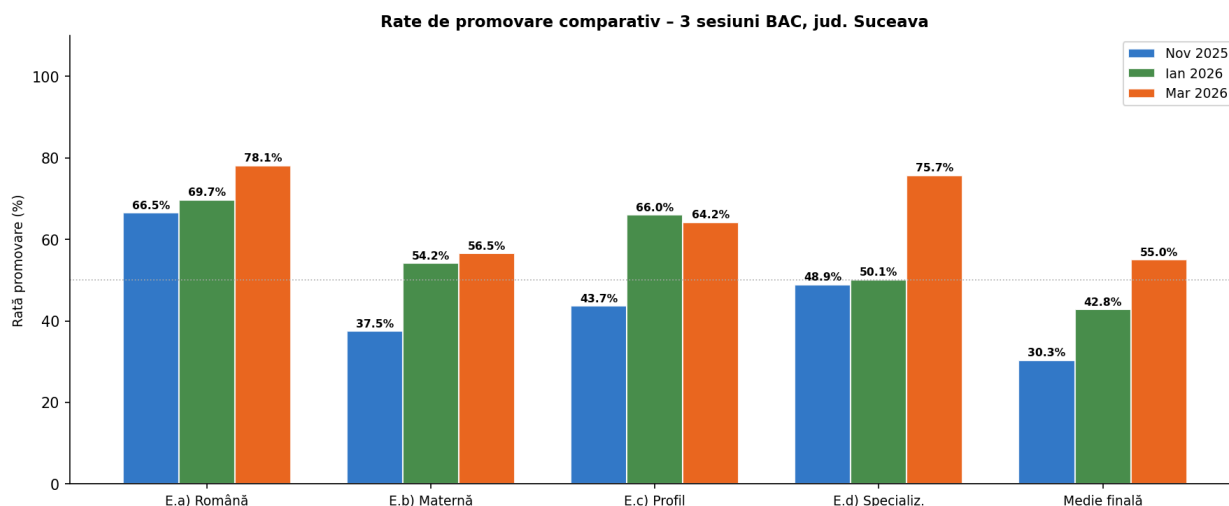

BACALAUREAT – RAPORT COMPARATIV

Noiembrie 2025 / Ianuarie 2026 / Martie 2026 – Județul Suceava

Generat: 09.04.2026 00:04

1. Comparativ General – Toate Probele

Fig. 1 – Rate de promovare comparativ per probă și sesiune, jud. Suceava