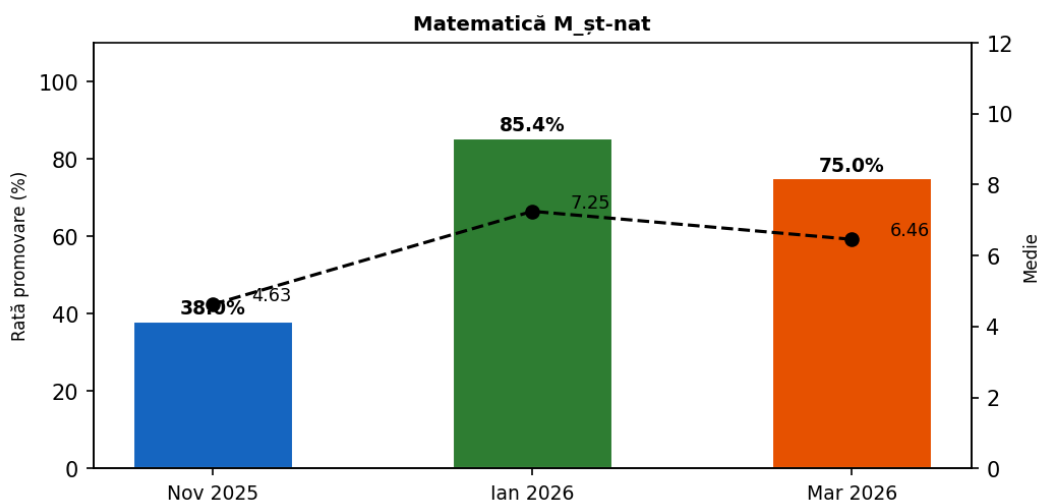

Matematică M_șt-nat – rate promovare și medii

Matematică M_pedagogic

Sesiune	Prezenți	Absenți	Prom.(≥5)	Rată %	Medie
Nov 2025	50	1	50	100.00%	8.54
Ian 2026	51	0	50	98.04%	8.70