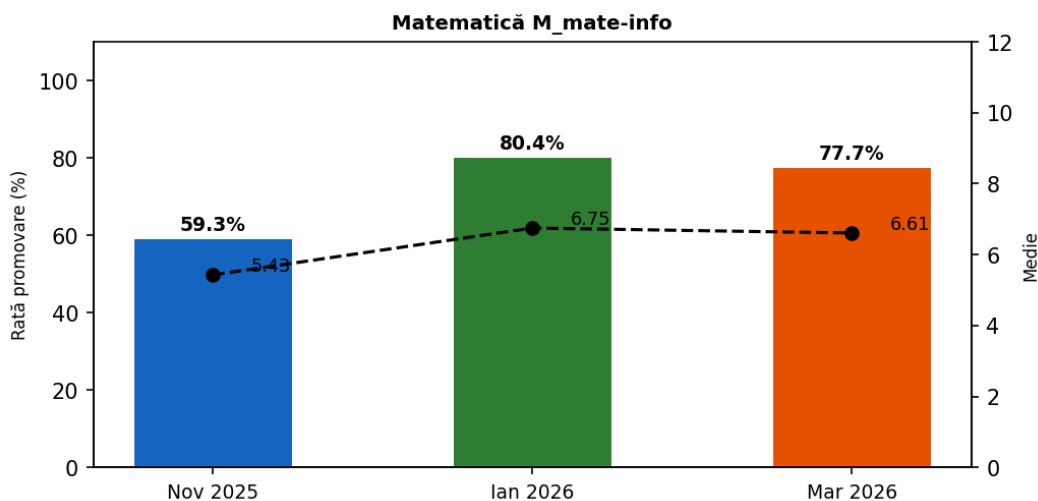

3. Probe de Profil – E.c) – per disciplină

Matematică M_mate-info

Sesiune	Prezenți	Absenți	Prom.(≥5)	Rată %	Medie
Nov 2025	911	30	540	59.28%	5.43
Ian 2026	901	40	724	80.36%	6.75
Mar 2026	927	13	720	77.67%	6.61

Sesiune	Absenți	1-1.99	2-2.99	3-3.99	4-4.99	5-5.99	6-6.99	7-7.99	8-8.99	9-9.99	10.00
Nov 2025	30	50	76	119	126	163	157	98	82	35	5
Ian 2026	40	14	38	48	77	125	141	165	156	133	4
Mar 2026	13	20	30	59	98	110	151	178	182	97	2

Matematică M_mate-info – rate promovare și medii

Matematică M_tehnologic

Sesiune	Prezenți	Absenți	Prom.(≥5)	Rată %	Medie
Nov 2025	1,863	613	416	22.33%	3.26
Ian 2026	1,708	768	703	41.16%	4.52
Mar 2026	1,771	707	685	38.68%	4.22

Sesiune	Absenți	1-1.99	2-2.99	3-3.99	4-4.99	5-5.99	6-6.99	7-7.99	8-8.99	9-9.99	10.00
Nov 2025	613	656	343	260	188	178	127	66	31	13	1
Ian 2026	768	271	283	223	228	210	204	152	99	37	1
Mar 2026	707	378	231	239	238	222	215	163	68	17	0