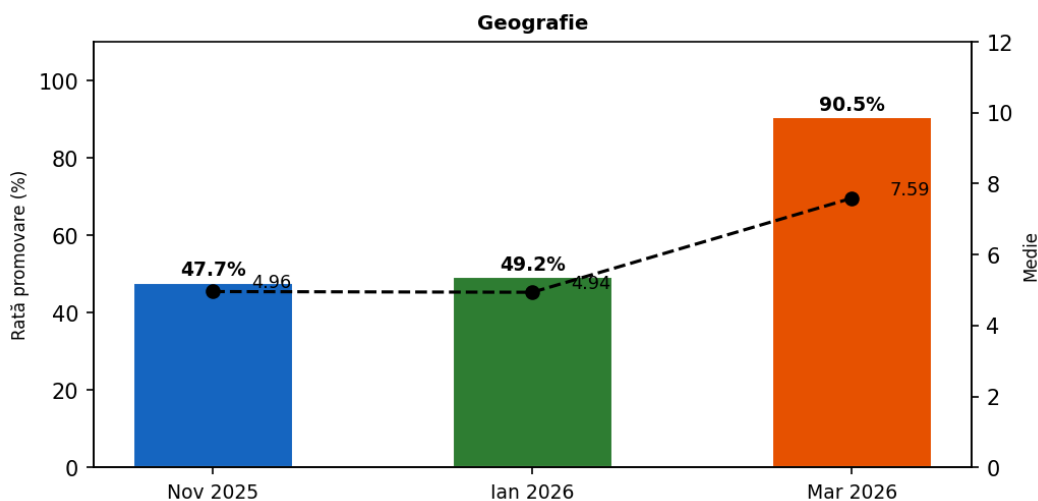

4. Probe de Specializare – E.d) – per disciplină

Geografie

Sesiune	Prezenți	Absenți	Prom.(≥5)	Rată %	Medie
Nov 2025	1,199	296	572	47.71%	4.96
Ian 2026	1,133	321	558	49.25%	4.94
Mar 2026	1,171	297	1,060	90.52%	7.59

Sesiune	Absenți	1-1.99	2-2.99	3-3.99	4-4.99	5-5.99	6-6.99	7-7.99	8-8.99	9-9.99	10.00
Nov 2025	296	73	178	184	192	174	159	132	89	18	0
Ian 2026	321	127	125	169	154	169	147	113	83	41	5
Mar 2026	297	7	12	33	59	84	171	225	294	282	4

Geografie – rate promovare și medii

Anatomie și fiziologie umană, genetică și ecologie umană

Sesiune	Prezenți	Absenți	Prom.(≥5)	Rată %	Medie
Nov 2025	1,020	207	532	52.16%	5.42
Ian 2026	1,060	175	389	36.70%	4.22
Mar 2026	1,080	164	800	74.07%	6.48

Sesiune	Absenți	1-1.99	2-2.99	3-3.99	4-4.99	5-5.99	6-6.99	7-7.99	8-8.99	9-9.99	10.00
Nov 2025	207	92	118	129	149	123	102	77	111	109	10
Ian 2026	175	196	166	174	135	143	95	84	42	24	1
Mar 2026	164	25	70	66	119	157	169	143	153	170	8