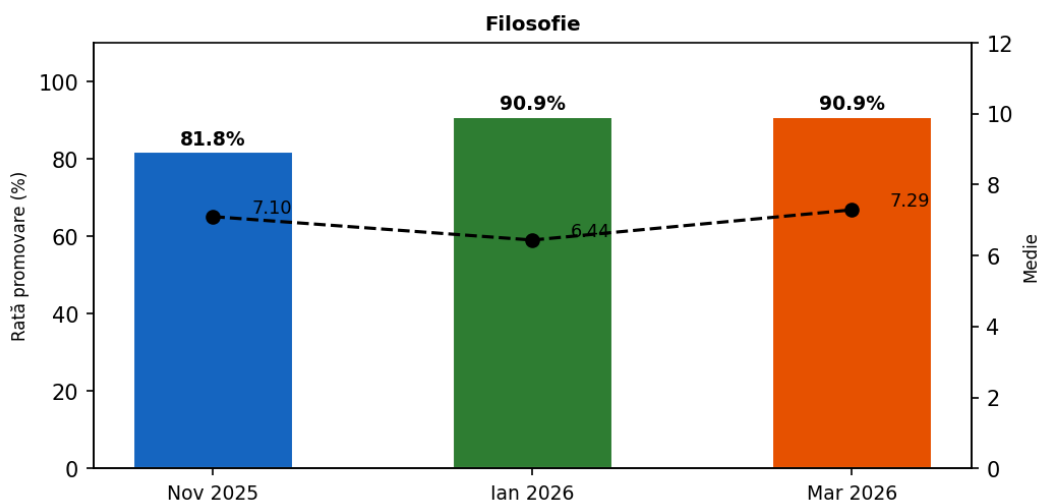

Filosofie – rate promovare și medii