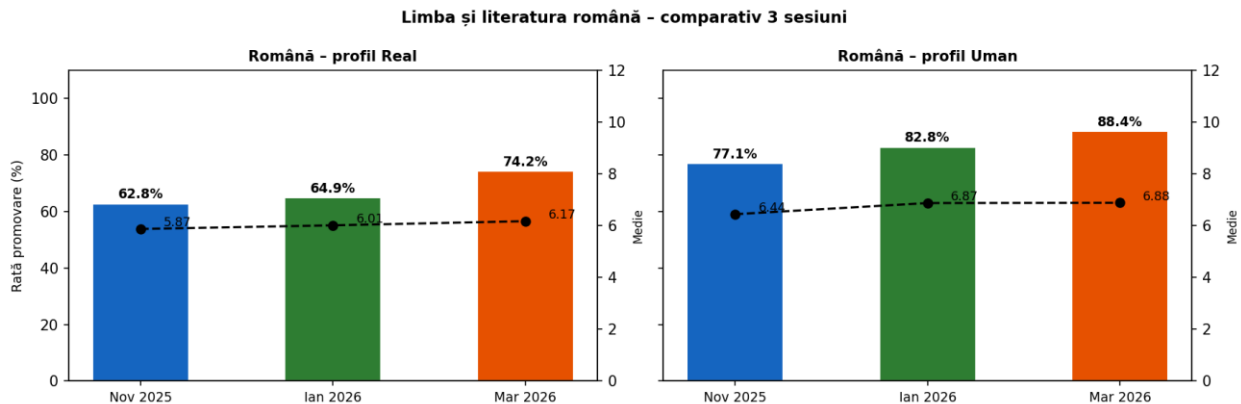

2. Limba și Literatura Română – Real vs. Uman

Fig. 2 – Limba română: rate promovare și medii pe profil Real/Uman – 3 sesiuni

Română – profil REAL

Sesiune	Prezenți	Absenți	Prom.(≥5)	Rată %	Medie
Nov 2025	3,590	610	2,253	62.76%	5.87
Ian 2026	3,446	757	2,236	64.89%	6.01
Mar 2026	3,475	727	2,580	74.24%	6.17