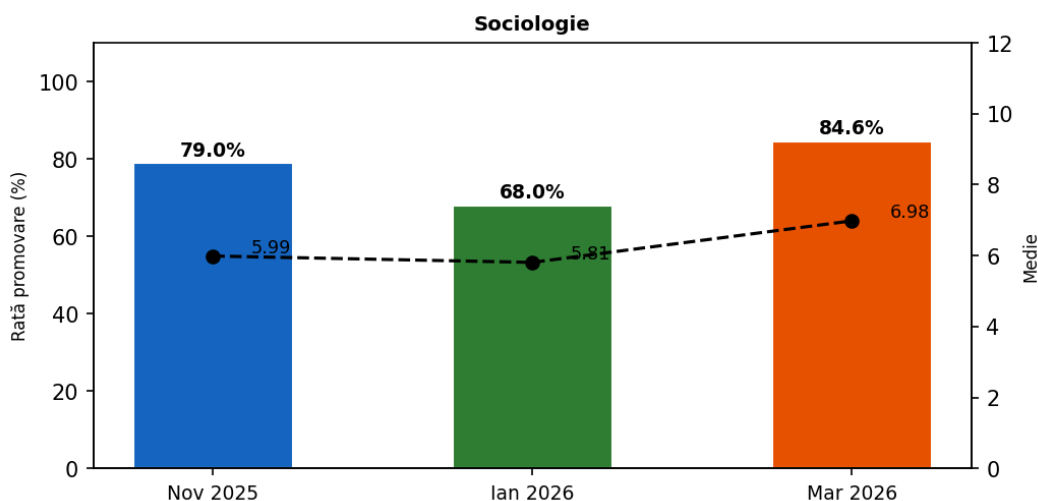

Chimie anorganică – rate promovare și medii

Psihologie

Sesiune	Prezenți	Absenți	Prom.(≥5)	Rată %	Medie
Nov 2025	56	4	44	78.57%	6.34
Ian 2026	52	9	25	48.08%	5.19

Mar 2026	57	4	45	78.95%	6.47
-----------------	----	---	----	--------	------

Sesiune	Absenți	1-1.99	2-2.99	3-3.99	4-4.99	5-5.99	6-6.99	7-7.99	8-8.99	9-9.99	10.00
Nov 2025	4	0	2	4	6	8	15	11	7	3	0
Ian 2026	9	0	4	7	16	9	7	6	2	1	0
Mar 2026	4	0	1	4	7	7	14	13	7	4	0

Psihologie – rate promovare și medii

Sociologie

Sesiune	Prezenți	Absenți	Prom.(≥5)	Rată %	Medie
Nov 2025	19	4	15	78.95%	5.99
Ian 2026	25	2	17	68.00%	5.81
Mar 2026	26	2	22	84.62%	6.98

Sesiune	Absenți	1-1.99	2-2.99	3-3.99	4-4.99	5-5.99	6-6.99	7-7.99	8-8.99	9-9.99	10.00
Nov 2025	4	1	0	1	2	3	9	1	1	1	0
Ian 2026	2	1	0	2	5	5	5	5	1	1	0
Mar 2026	2	1	0	0	3	3	4	6	3	6	0