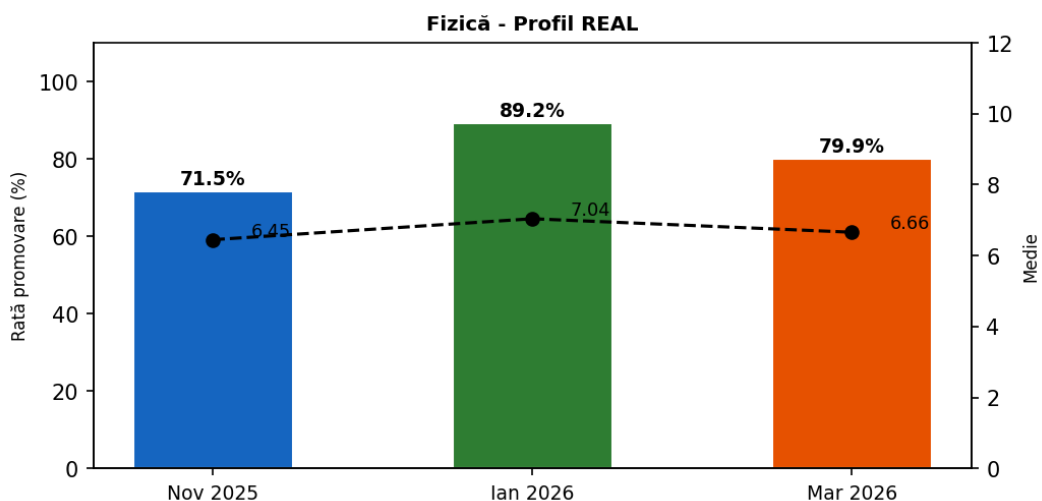

Fizică - Profil REAL - rate promovare și medii

Fizică - Profil TEHN

Sesiune	Prezenți	Absenți	Prom.(≥5)	Rată %	Medie
Nov 2025	71	30	4	5.63%	2.47
Ian 2026	65	27	11	16.92%	3.12
Mar 2026	57	31	5	8.77%	2.74

Sesiune	Absenți	1-1.99	2-2.99	3-3.99	4-4.99	5-5.99	6-6.99	7-7.99	8-8.99	9-9.99	10.00
Nov 2025	30	30	26	9	2	1	2	0	1	0	0
Ian 2026	27	18	16	14	6	7	2	2	0	0	0
Mar 2026	31	19	22	8	3	2	0	3	0	0	0