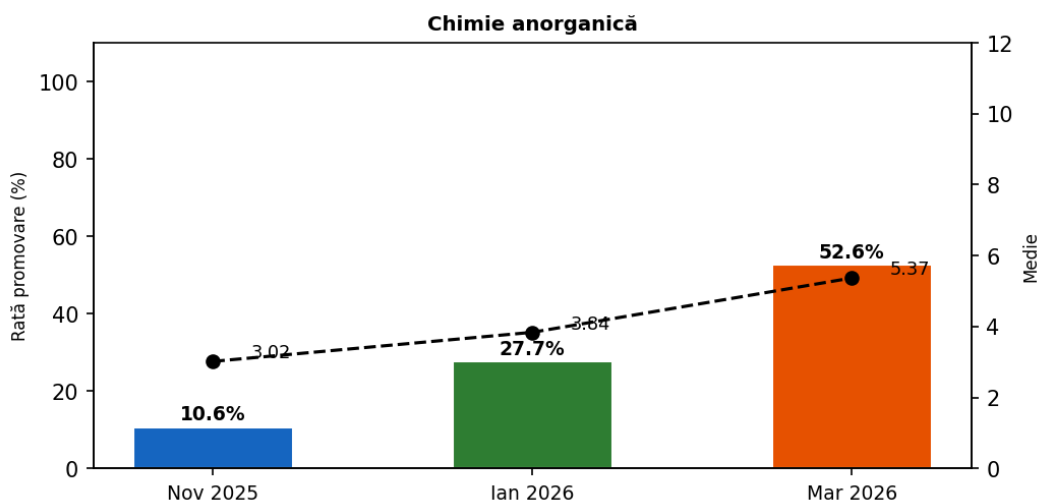

Chimie anorganică – rate promovare și medii

Psihologie

Sesiune	Prezenți	Absenți	Prom.(≥5)	Rată %	Medie
Nov 2025	56	4	44	78.57%	6.34
Ian 2026	52	9	25	48.08%	5.19