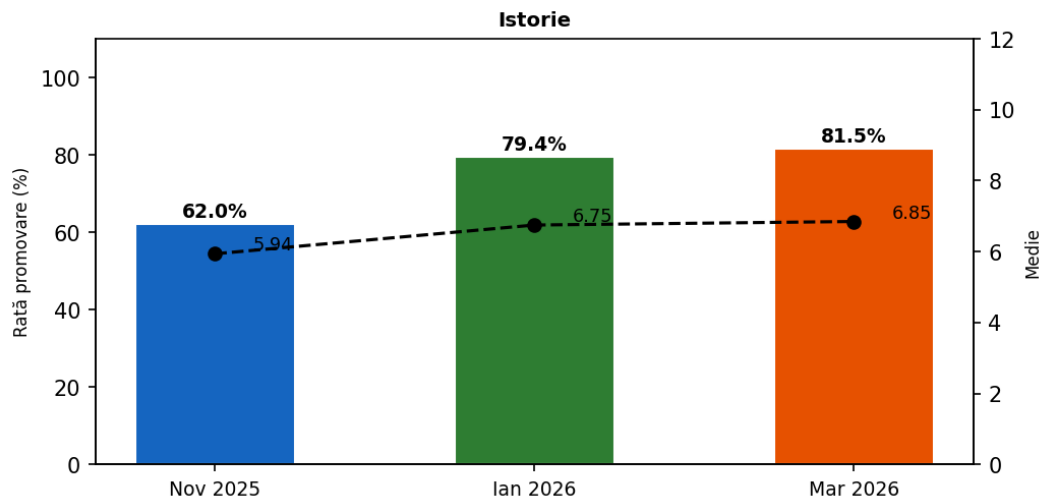

Istorie – rate promovare și medii

4. Probe de Specializare – E.d) – per disciplină

Geografie

Sesiune	Prezenți	Absenți	Prom.(≥5)	Rată %	Medie
Nov 2025	1,199	296	572	47.71%	4.96
Ian 2026	1,133	321	558	49.25%	4.94
Mar 2026	1,171	297	1,060	90.52%	7.59

Sesiune	Absenți	1-1.99	2-2.99	3-3.99	4-4.99	5-5.99	6-6.99	7-7.99	8-8.99	9-9.99	10.00
Nov 2025	296	73	178	184	192	174	159	132	89	18	0
Ian 2026	321	127	125	169	154	169	147	113	83	41	5
Mar 2026	297	7	12	33	59	84	171	225	294	282	4