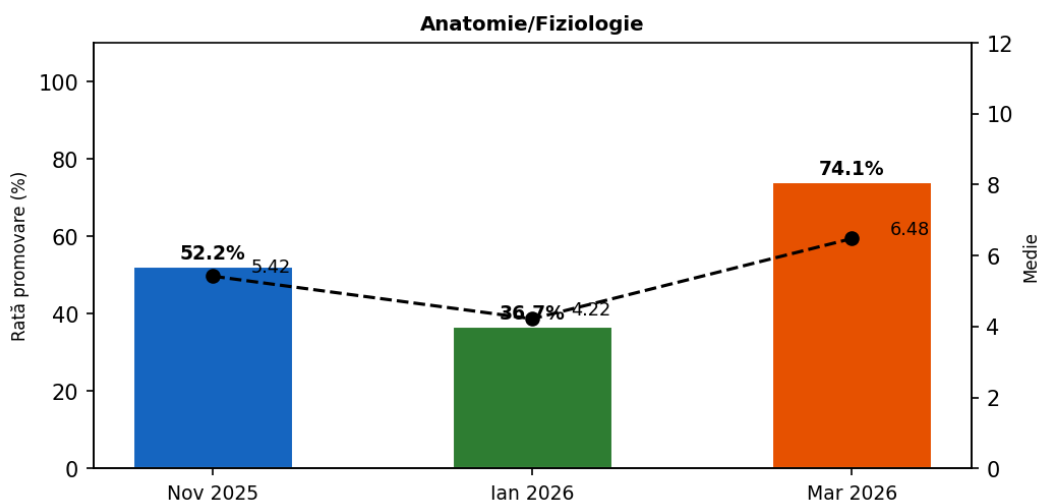

Anatomie/Fiziologie – rate promovare și medii

Biologie vegetală și animală

Sesiune	Prezenți	Absenți	Prom.(≥5)	Rată %	Medie
Nov 2025	497	273	21	4.23%	2.39
Ian 2026	432	352	36	8.33%	2.39
Mar 2026	450	341	57	12.67%	2.73

Sesiune	Absenți	1-1.99	2-2.99	3-3.99	4-4.99	5-5.99	6-6.99	7-7.99	8-8.99	9-9.99	10.00
Nov 2025	273	229	174	51	22	13	4	1	1	2	0
Ian 2026	352	207	105	60	24	17	12	5	1	1	0
Mar 2026	341	209	107	45	32	33	13	7	1	3	0