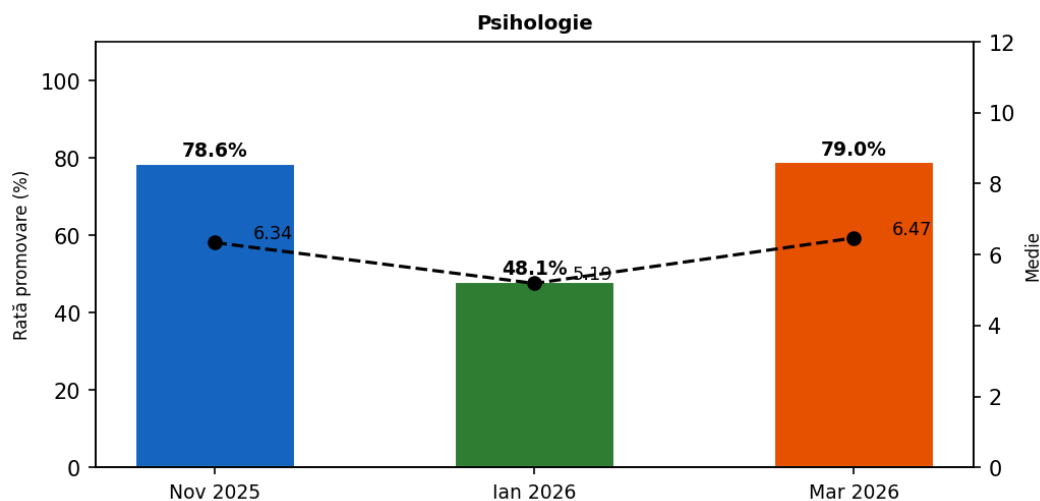

Mar 2026	57	4	45	78.95%	6.47

Sesiune	Absenți	1-1.99	2-2.99	3-3.99	4-4.99	5-5.99	6-6.99	7-7.99	8-8.99	9-9.99	10.00
Nov 2025	4	0	2	4	6	8	15	11	7	3	0
Ian 2026	9	0	4	7	16	9	7	6	2	1	0
Mar 2026	4	0	1	4	7	7	14	13	7	4	0

Psihologie – rate promovare și medii

Sociologie

Sesiune	Prezenți	Absenți	Prom.(≥5)	Rată %	Medie
Nov 2025	19	4	15	78.95%	5.99
Ian 2026	25	2	17	68.00%	5.81
Mar 2026	26	2	22	84.62%	6.98

Sesiune	Absenți	1-1.99	2-2.99	3-3.99	4-4.99	5-5.99	6-6.99	7-7.99	8-8.99	9-9.99	10.00
Nov 2025	4	1	0	1	2	3	9	1	1	1	0
Ian 2026	2	1	0	2	5	5	5	5	1	1	0
Mar 2026	2	1	0	0	3	3	4	6	3	6	0