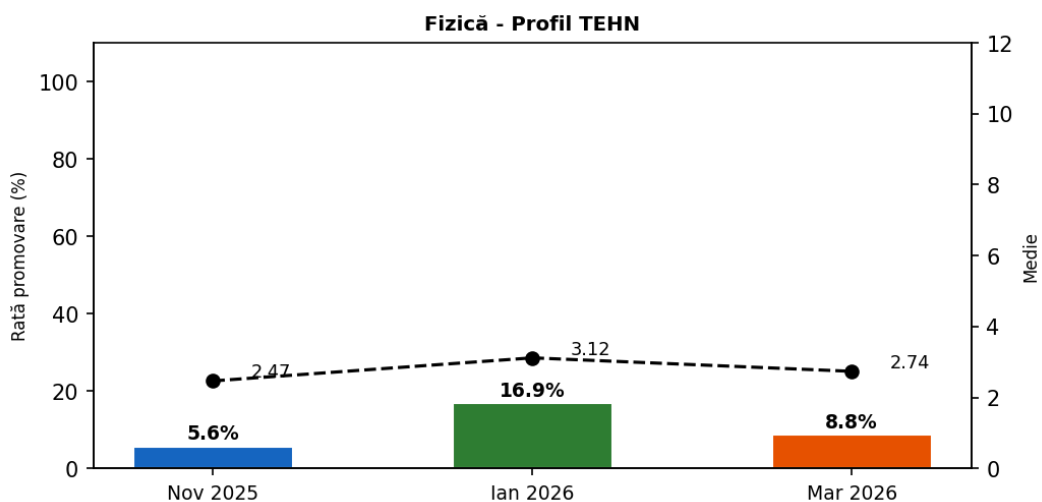

Sesiune	Absenți	1-1.99	2-2.99	3-3.99	4-4.99	5-5.99	6-6.99	7-7.99	8-8.99	9-9.99	10.00
Nov 2025	7	5	7	23	36	40	37	29	24	42	6
Ian 2026	5	1	2	5	19	33	55	58	48	28	1
Mar 2026	3	2	6	10	32	37	50	44	39	28	1

Fizică - Profil REAL - rate promovare și medii

Fizică - Profil TEHN

Sesiune	Prezenți	Absenți	Prom.(≥5)	Rată %	Medie
Nov 2025	71	30	4	5.63%	2.47
Ian 2026	65	27	11	16.92%	3.12
Mar 2026	57	31	5	8.77%	2.74

Sesiune	Absenți	1-1.99	2-2.99	3-3.99	4-4.99	5-5.99	6-6.99	7-7.99	8-8.99	9-9.99	10.00
Nov 2025	30	30	26	9	2	1	2	0	1	0	0
Ian 2026	27	18	16	14	6	7	2	2	0	0	0
Mar 2026	31	19	22	8	3	2	0	3	0	0	0