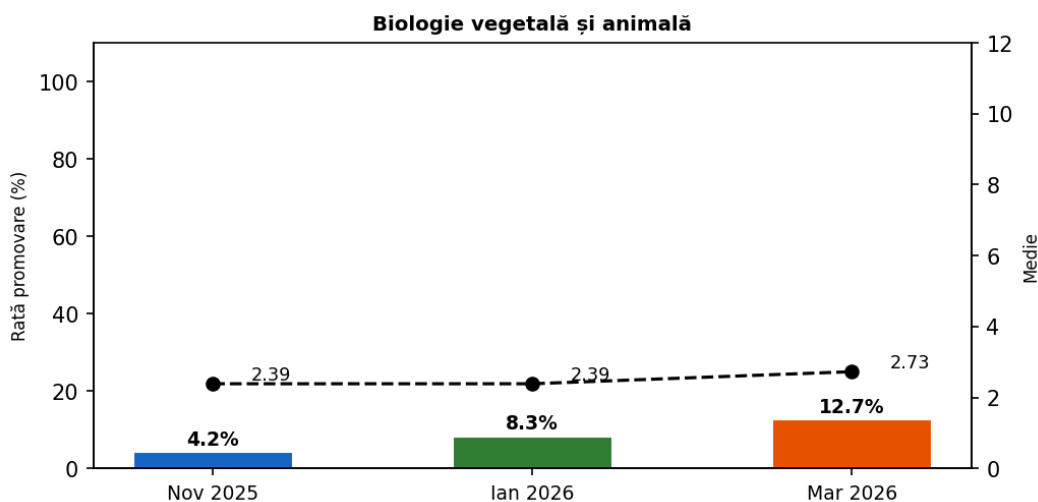

Biologie vegetală și animală – rate promovare și medii

Logică, argumentare și comunicare

Sesiune	Prezenți	Absenți	Prom.(≥5)	Rată %	Medie
Nov 2025	1,028	241	497	48.35%	5.15
Ian 2026	1,118	183	688	61.54%	5.75