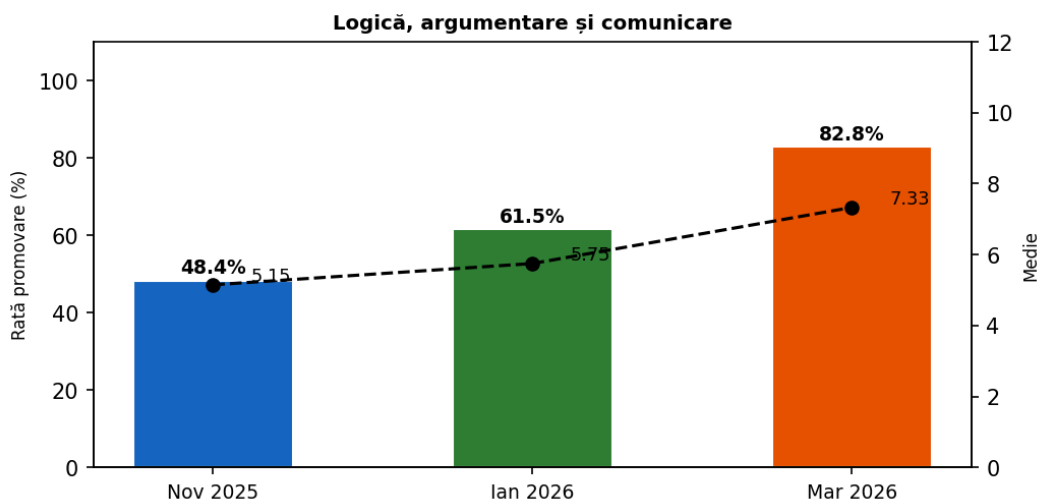

Mar 2026	1,122	169	929	82.80%	7.33

Sesiune	Absenți	1-1.99	2-2.99	3-3.99	4-4.99	5-5.99	6-6.99	7-7.99	8-8.99	9-9.99	10.00
Nov 2025	241	36	176	169	150	138	108	97	99	52	3
Ian 2026	183	53	76	120	181	168	150	151	139	76	4
Mar 2026	169	23	49	54	67	81	98	158	294	288	10

Logică, argumentare și comunicare – rate promovare și medii

Fizică - Profil REAL

Sesiune	Prezenți	Absenți	Prom.(≥5)	Rată %	Medie
Nov 2025	249	7	178	71.49%	6.45
Ian 2026	250	5	223	89.20%	7.04
Mar 2026	249	3	199	79.92%	6.66

Sesiune	Absenți	1-1.99	2-2.99	3-3.99	4-4.99	5-5.99	6-6.99	7-7.99	8-8.99	9-9.99	10.00
Nov 2025	7	5	7	23	36	40	37	29	24	42	6
Ian 2026	5	1	2	5	19	33	55	58	48	28	1
Mar 2026	3	2	6	10	32	37	50	44	39	28	1