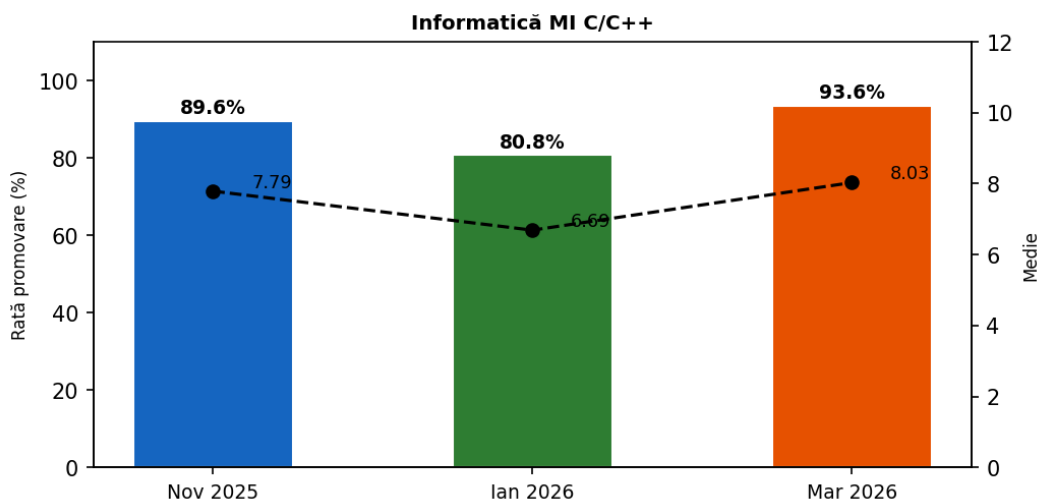

Mar 2026	326	2	305	93.56%	8.03

Sesiune	Absenți	1-1.99	2-2.99	3-3.99	4-4.99	5-5.99	6-6.99	7-7.99	8-8.99	9-9.99	10.00
Nov 2025	7	1	4	15	15	20	36	60	66	112	6
Ian 2026	6	0	10	19	34	48	58	73	49	37	0
Mar 2026	2	0	1	6	14	14	33	53	101	102	2

Informatică MI C/C++ - rate promovare și medii

Chimie organică

Sesiune	Prezenți	Absenți	Prom.(≥5)	Rată %	Medie
Nov 2025	85	3	79	92.94%	7.70
Ian 2026	88	1	72	81.82%	6.83
Mar 2026	87	2	86	98.85%	8.67

Sesiune	Absenți	1-1.99	2-2.99	3-3.99	4-4.99	5-5.99	6-6.99	7-7.99	8-8.99	9-9.99	10.00
Nov 2025	3	0	1	1	4	7	16	13	16	24	3
Ian 2026	1	1	2	4	9	12	15	17	16	11	1
Mar 2026	2	0	1	0	0	1	8	13	19	39	6