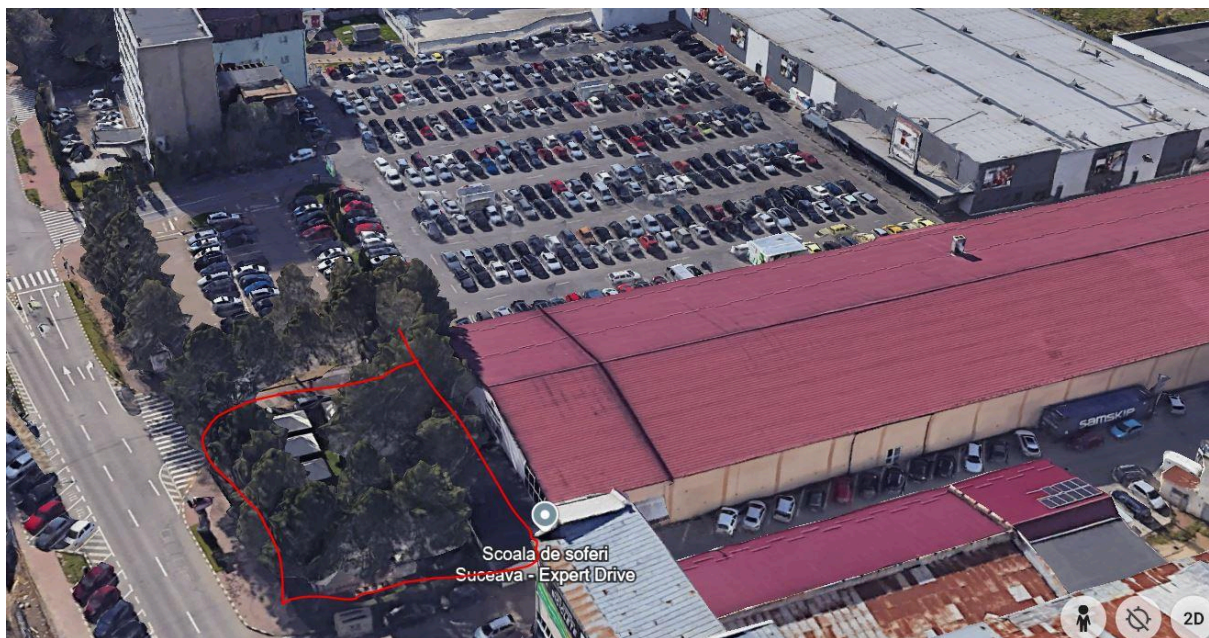

Adresă: Calea Unirii Parcelă cadastrală: 53837 Suprafață: 0,047 ha

Cumpărător: Policlinica

**Adresă:** Strada Universității **Parcelă cadastrală:** 54454 (actual 60918) **Suprafață:** 0,070 ha  
**Cumpărător:** Clim Lilia

Adresă: Strada Miron Costin Parcelă cadastrală: 54658 Suprafață: 0,010 ha  
Cumpărător: Covaliu Rodica

**Adresă:** Calea Burdujeni **Parcelă cadastrală:** 54674 **Suprafață:** 0,022 ha  
**Cumpărător:** Aramescu Adrian

**Adresă:** Strada Zamca **Parcelă cadastrală:** 54552 **Suprafață:** 0,207 ha  
**Cumpărător:** MASON ONE PRODUCT SRL

**Adresă:** Cartodrom **Parcelă cadastrală:** 54503 (parte actual din 61584) **Suprafață:** 0,040 ha  
**Cumpărător:** Micba Imobiliare SRL

10.10.2022

L

Adresă: Strada Republicii Parcelă cadastrală: 54724 Suprafață: 0,010 ha  
Cumpărător: Centru Vechi SRL